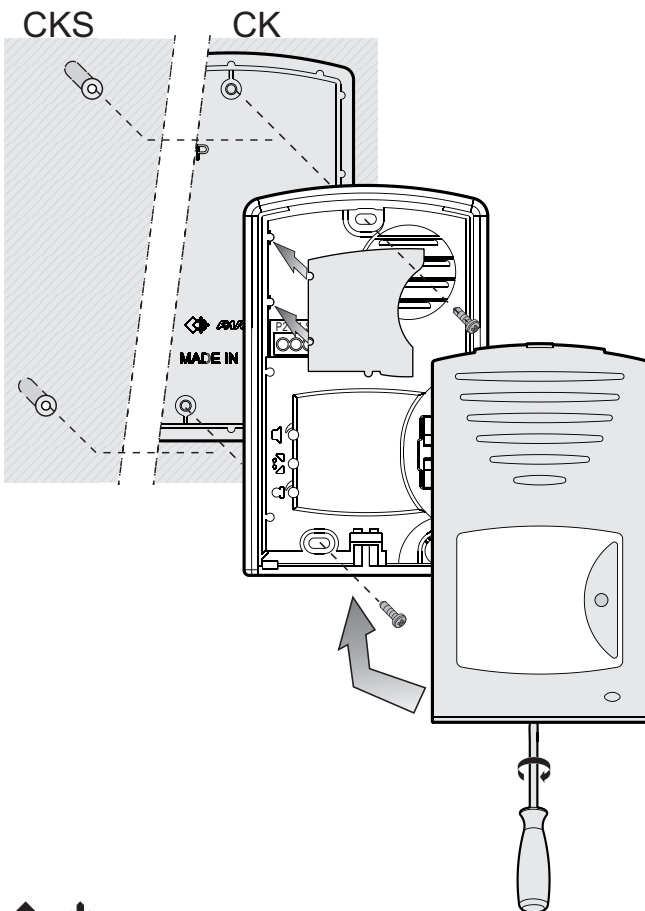

SEZIONE CONSIGLIATA DEI CONDUTTORI
 RECOMMENDED CABLE CROSS SECTION
 SECTION CONSEILLÉE DES CONDUCTEURS
 SECCIÓN ACONSEJADA DE LOS CONDUCTORES
 SECÇÃO RECOMENDADA DOS CONDUTORES
 EMPFOHLENER ADERNQUERSCHNITT

0.75 mm² Ø 10/10 AWG18 - 100m.

Regolazione volume dell'altoparlante
 Loudspeaker adjustable volume
 Réglage du volume du haut-parleur
 Regulación del volumen del altavoz
 Regulador do volume do alto-falante
 Lautstärkeneinstellung für Lautsprecher

Regolazione volume del microfono
 Microphone adjustable volume
 Réglage du volume du microphone
 Regulación del volumen del micrófono
 Regulador do volume do microfone
 Lautstärkeneinstellung für Mikrofon