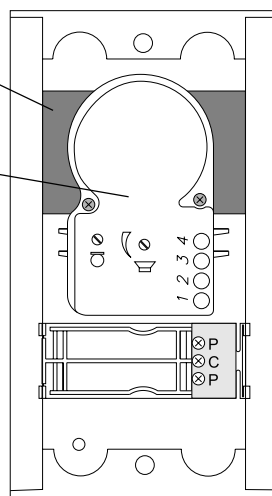

RP1
RP2
RP4
RP6
RP8
RP10
RP12