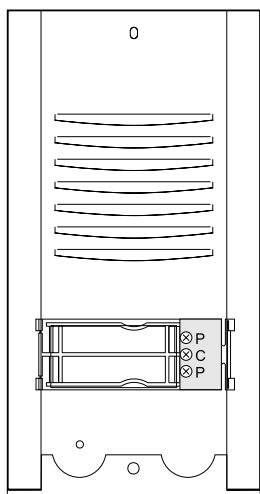

Art.299/1

Art.MD30